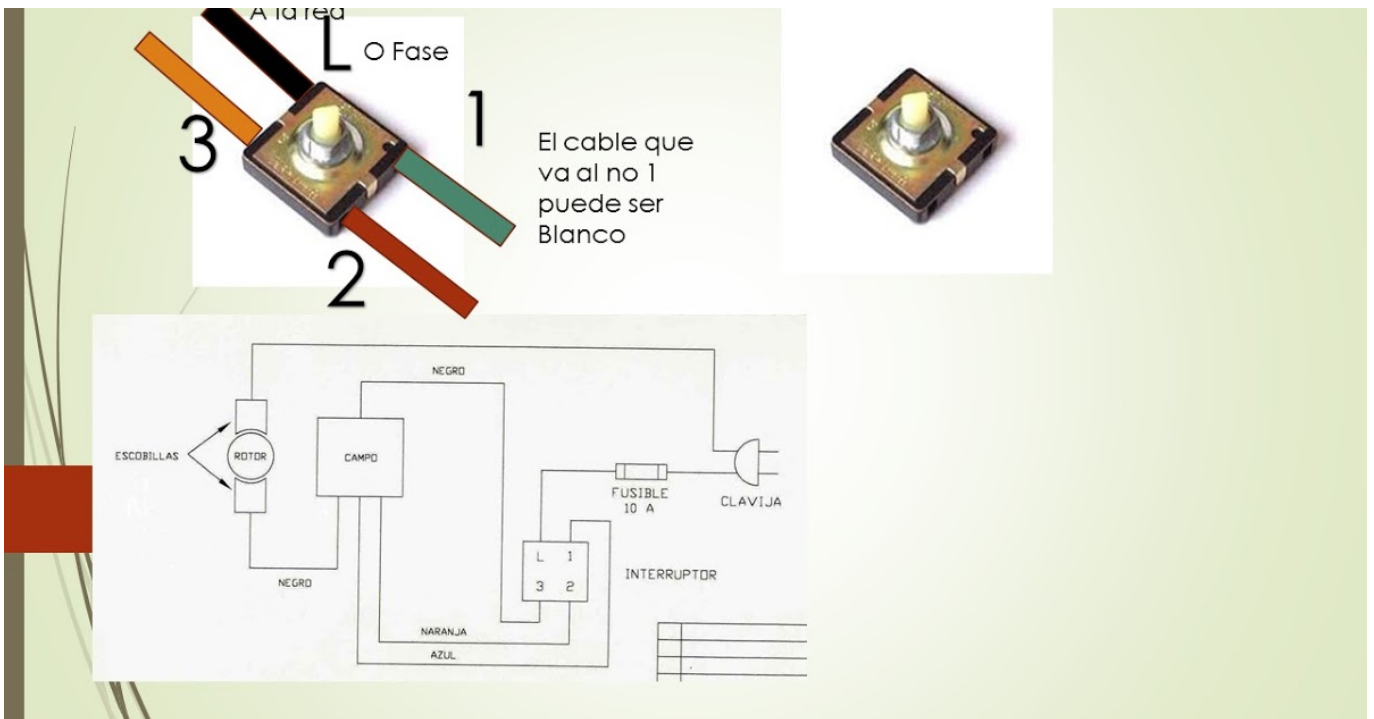

[Diagrama Electrico De Licuadora Oster](#)

[Diagrama Electrico De Licuadora Oster](#)

23-jun-2017 - LICUADORA OSTER NO ENCIENDE ► Sepa que hacer cuando tu licuadora OSTER no funciona ... Suministros Eléctricos Y De Alimentación.. Tengo un motor de licuadora y traí 6 cables uno rojo otro anaranjado uno verde uno ... Tengo una licuadora oster de 1 velocidad pero sólo trae 2 cables blancos y 2 ... Aquí les dejo 1 circuito de una lámpara de 20 Watos Otro Diagrama mas ... Protección de sobretensiones · Prueba VRM · Puerta electricas · Rapracion de tarjeta electronica para licuadora oster reversible · Electrodomésticos. diagrama electrico conexion motor de licuadora. 100 resultados. Ordenar ...

1. [diagrama electrico licuadora oster 2 velocidades](#)
2. [diagrama electrico licuadora oster](#)
3. [diagrama electrico de una licuadora osterizer](#)

tengo un motor de licuadora tipo oster cuyo swiche tiene 4 posiciones (mas una adicional de apagado), de los campos salen cuatro (4) alambres, el cual quier.

diagrama electrico de licuadora oster, diagrama electrico de licuadora oster reversible, diagrama electrico de una licuadora osterizer, LICUADORA OSTER® WHIRLWINDTM ... Para proteger contra el riesgo de choques eléctricos, no sumerja el cable, el enchufe ni la base.. diagrama electrico licuadora osterizer diagrama electrico de licuadora oster reversible circuito electrico licuadora oster circuito electrico de ...