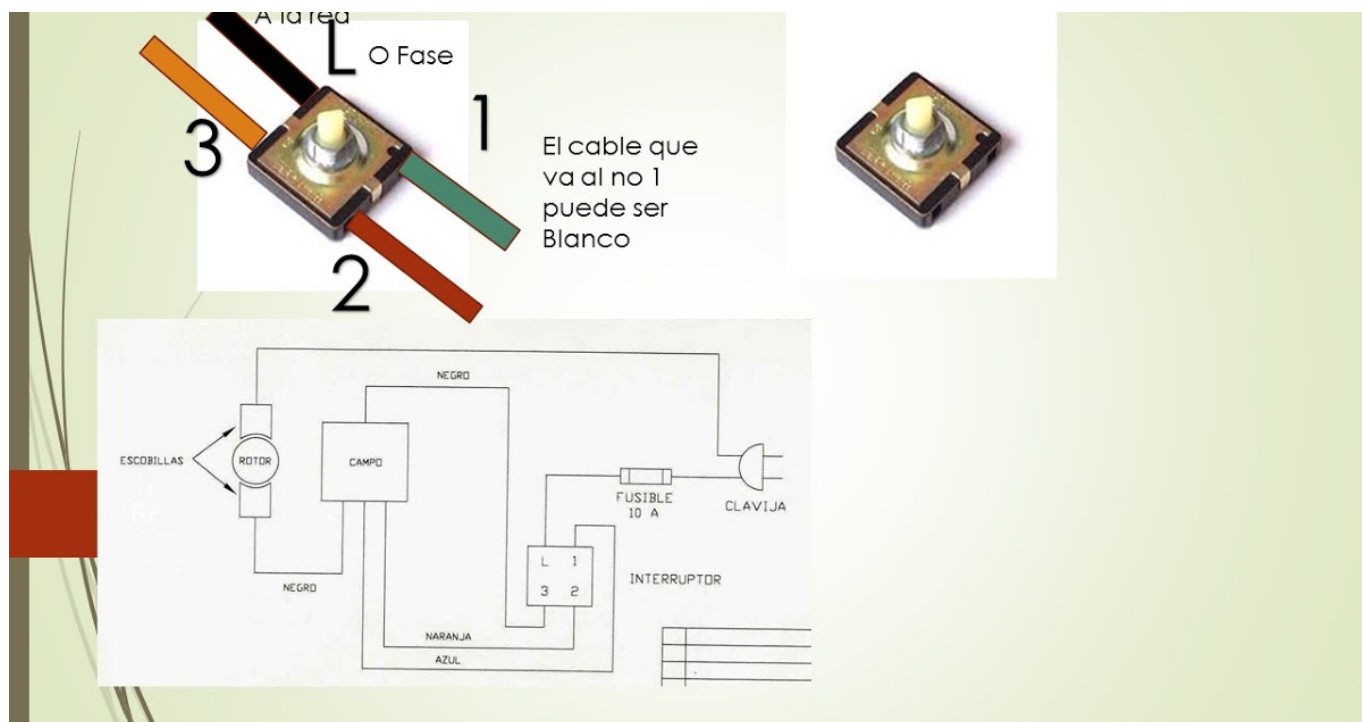

[Diagrama Electrico De Licuadora Oster](#)

[Diagrama Electrico De Licuadora Oster](#)

23-jun-2017 - LICUADORA OSTER NO ENCIENDE ► Sepa que hacer cuando tu licuadora OSTER no funciona ... Suministros Eléctricos Y De Alimentación.. Tengo un motor de licuadora y traí 6 cables uno rojo otro anaranjado uno verde uno ... Tengo una licuadora oster de 1 velocidad pero sólo trae 2 cables blancos y 2 ... Aquí les dejo 1 circuito de una lámpara de 20 Watos Otro Diagrama mas ... Protección de sobretensiones · Prueba VRM · Puerta electricas · Rapracion de tarjeta electronica para licuadora oster reversible · Electrodomésticos. diagrama electrico conexion motor de licuadora. 100 resultados. Ordenar ...

diagrama electrico de licuadora oster, diagrama electrico de licuadora oster reversible, diagrama electrico de una licuadora osterizer, LICUADORA OSTER® WHIRLWINDTM ... Para proteger contra el riesgo de choques eléctricos, no sumerja el cable, el enchufe ni la base.. diagrama electrico licuadora osterizer diagrama electrico de licuadora oster reversible circuito electrico licuadora oster circuito electrico de ...

diagrama electrico licuadora oster

Encuentra Diagrama Electrico Conexion Motor De Licuadora - Para Cocina Licuadoras y ... Licuadora Oster Pro Semi

Industrial Motor La licuadora de 6 velocidades con pulso de Oster® te brinda practicidad y rendimiento. Su elegante diseño es duradero, potente, versátil y resistente.. Oster Licuadora 450 Watts Vaso Vidrio 1.5 L 6tz All-metal. Blanco; Rojo. 2 colores ... Parrilla Eléctrica Black Decker Familiar Gd2011 Circuit Shop · U\$S49,99 Vea el manual de Oster BLSTDG-B00-013 gratis o haga su pregunta a otros ... repuesto por que la licuadora no funciona quisiera el diagrama electrico.. Encontrá Repuesto Licuadora Oster - Electrodomésticos y Aires Ac. Usado en ... reel reel flunder rank -; diagrama electrico conexion motor de licuadora ...